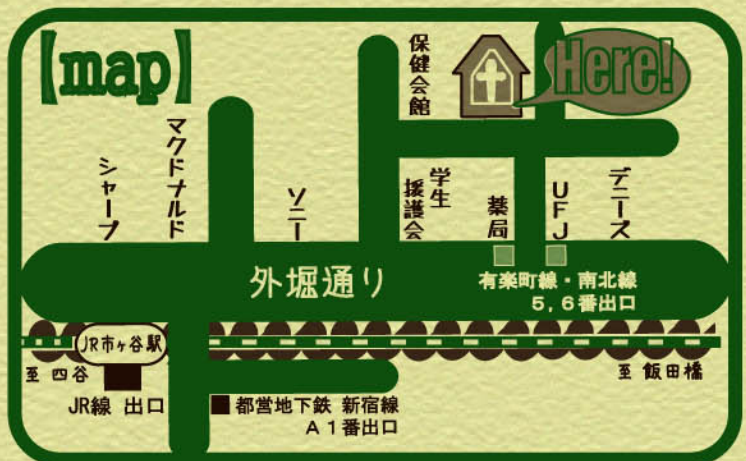

学習院トロンボーンクラブ
第28回定期演奏会

2014年2月16日(日)

開場 14:40 開演 15:00 ルーテル市ヶ谷センター
 音楽ホールにて

◀ 入場無料 ▶

	トロンボーン四重曲集より				ミュラー 編纂				
	Liebestraum (愛の夢)				F.リスト				
	軍隊ポロネーズ				F.ショパン				
									ほか

ルーテル市ヶ谷センター 東京都新宿区市ヶ谷砂土原町1-1
 TEL 03-3260-8621

JR 総武線 市ヶ谷駅 地上出口より 徒歩7分
 都営地下鉄新宿線 A1出口より 徒歩7分
 東京メトロ有楽町線 5,6番出口より 徒歩2分
 東京メトロ南北線 5,6番出口より 徒歩2分

学習院トロンボーンクラブホームページ

<http://ktn.web.fc2.com/gtc/index.html>